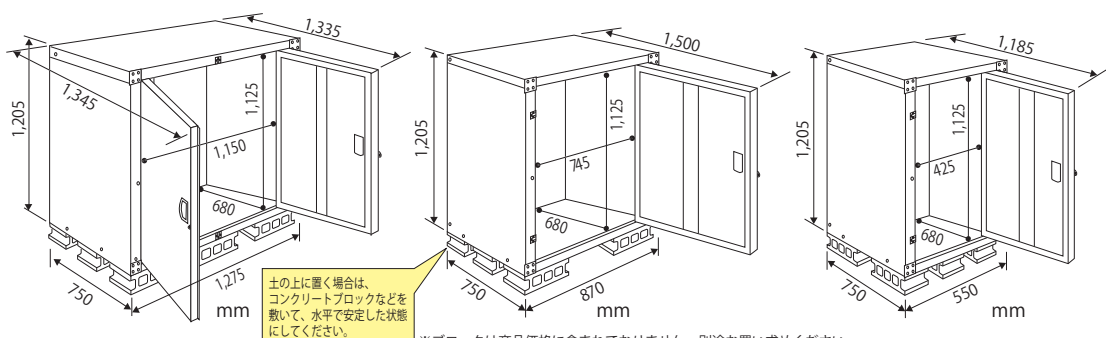

害虫の侵入防止
防虫パッキン付

扉開き防止の
ストッパー付

米袋の
破損を防ぐ安心設計
底面に
プラスチック製
段ボール付

庫内サイズ: 間口1,255×奥行680×高さ1,160mm

RSE-T18C

■Hセット: (側板・背板・扉)
梱包サイズ=巾825×奥行1,270×高さ120mm
梱包質量=約26.5kg

■Tセット: (天板・底板・下敷)
梱包サイズ=巾825×奥行1,335×高さ100mm
梱包質量=約15kg
HとTの2梱包で1セットです。

庫内サイズ: 間口850×奥行680×高さ1,160mm

RSE-T12C

梱包サイズ: 巾940×奥行1,270×高さ180mm
梱包質量: 約29.5kg

材質: 本体・扉・コーナーガード=
鋼板 (エポキシ・ポリエステル粉体塗装)
内面断熱材=発泡ポリスチレン
下敷 (底板上面部) =プラスチック製段ボール
取手=ABS樹脂

庫内サイズ: 間口530×奥行680×高さ1,160mm

RSE-T06C

梱包サイズ: 巾830×奥行1,270×高さ140mm
梱包質量: 約23kg