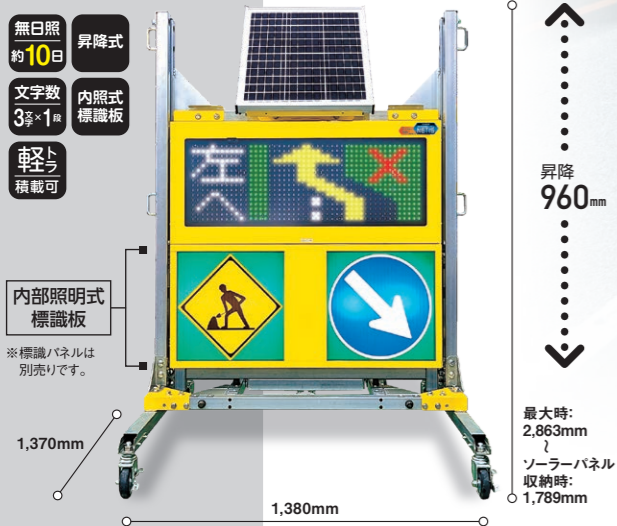

# GEAR

総合  
カタログ

NETIS登録製品

登録番号  
KT-230065-A  
登録名称  
高視認性  
ソーラー式電光表示板

NETIS

道幅が狭い現場に最適

SGSA13FAAL ○質量:118kg ○サークル:取付できません

文字と標識がはっきり見やすい

SGSA31FAAL ○質量:206kg ○サークル:別売り

軽トラック積載可能な大型画面タイプ

SGSA32FTES ○質量:226kg

低消費電力設計による  
無日照 最大 10日  
動作日数

バッテリー満充電の状態  
標準点滅表示の場合、  
無日照状態で最大10日間  
連続で稼働します。