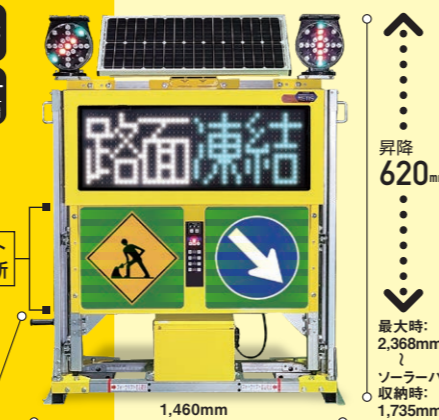

太陽光のみで動作するので、  
外部電力が不要です。  
CO<sub>2</sub>を排出しないため、  
環境にやさしいエネルギーで  
運用可能です。

リモコン  
操作

現場作業時の操作性に配慮し  
リモコン方式を採用。  
スムーズに操作できます。

フルカラー  
表示

フルカラー表示のため、  
標識に準じた安全色・危険色で  
文章アピールが可能です。

トイレカー専用表示機

薄型&軽量設計で  
車載トイレと共に積載可能

SGSA31FTEZ 特許申請中

○質量:169kg

無日照 約10日 昇降式  
文字数 3桁×1 サークル標準装備  
軽トラ 積載可

標識シート 貼付箇所

車載時: 372mm

(荷台寸法目安)  
荷台長1,940mmの  
軽トラックの場合  
幅:約1,410mm  
長さ:約1,560mm

高視認性ソーラー式電光表示板

SAFETY  
GEAR  
セーフティギア