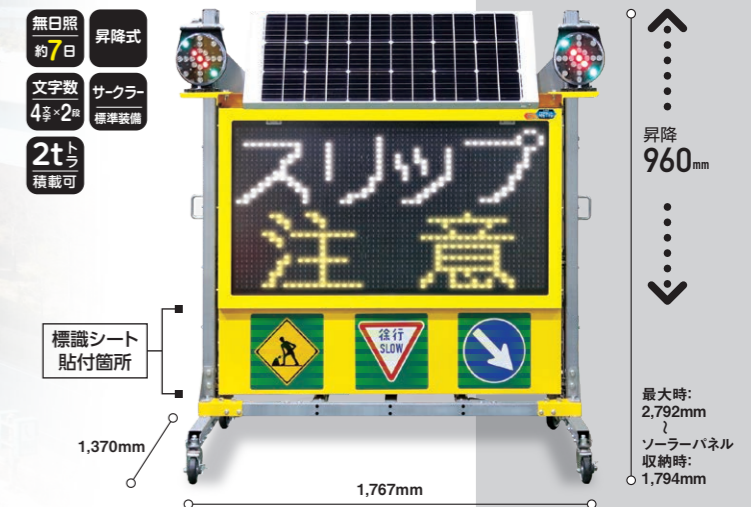

道幅が狭い現場に最適

SGSA13FAAL ○質量:118kg ○サークル:取付できません

文字と標識がはっきり見やすい

SGSA31FAAL ○質量:206kg ○サークル:別売り

軽トラック積載可能な大型画面タイプ

SGSA32FTES ○質量:226kg

低消費電力設計による
無日照 最大 10日
動作日数

バッテリー満充電の状態
標準点滅表示の場合、
無日照状態で最大10日間
連続で稼働します。

進化した 保安力

斜めからの
視認性が向上!

斜めから見た際に、文字や簡易案内図、動画がはっきりと見えます。
太陽光やヘッドライトに負けない高コントラスト表示で、より保安に寄与します。

NETIS登録 新技術!

NETIS登録番号: KT-230065-A

NETISとは? 民間企業等により開発された新技術に関する情報を共有及び提供するためのデータベースで、国土交通省によって運営されています。

環境にやさしい
太陽光発電

太陽光のみで動作するので、
外部電力が不要です。
CO₂を排出しないため、
環境にやさしいエネルギーで
運用可能です。

リモコン
操作

現場作業時の操作性に配慮し
リモコン方式を採用。
スムーズに操作できます。

フルカラー
表示

フルカラー表示のため、
標識に準じた安全色・危険色で
文章アピールが可能です。

トイレカー専用表示機

薄型&軽量設計で
車載トイレと共に積載可能

SGSA31FTEZ 特許申請中

○質量:169kg

無日照 約10日 昇降式
文字数 3桁×1 サークル標準装備
軽トラ 積載可

標識シート 貼付箇所

車載時: 372mm

(荷台寸法目安)
荷台長1,940mmの
軽トラックの場合
幅:約1,410mm
長さ:約1,560mm

高視認性ソーラー式電光表示板

SAFETY
GEAR
セーフティギア

無日照 約10日 昇降式
文字数 3桁×1 サークル標準装備
昇降式 内部照式標識板

標識シート 貼付箇所

最大時: 2,368mm
ソーラーパネル 収納時: 1,735mm

無日照 約10日
文字数 3桁×1
昇降式
内部照式標識板

無日照状態での、連続稼働日数を表しています。
※バッテリー満充電の状態为标准点滅表示の場合

16×16ピクセルのパネル数(文字数)と段数を示しています。

運搬時や現場状況に合わせて、手動で高さを変えられます。

内部照明式で、暗い場所でも標識の視認性を確保します。

サークル 標準装備
注意を促すサークルを標準装備しています。

軽トラ 積載可
軽トラックに積載可能です。

2t 積載可
2tトラックに積載可能です。

LED表示機製造技術のすべてを投入した 高視認性モデル

エムケー精工では、現場の作業性を考慮した構造設計、過酷な使用環境に耐える耐久性、軽トラックや2tトラックへの積載可能なサイズ・質量を常に追究しています。

LED表示機の開発・設計がスタートして30年あまり。培った高輝度・低消費電力技術のすべてを投入した「セーフティギア」が「高視認性モデル」としてグレードアップしました。工事用電光表示板の基本であり、現場の安全を保つ最も重要な「視認性」を徹底的に追求したモデルです。

従来品の視認角ではカバーしきれなかった、複数車線の幅広道路や、道路奥の歩道などにも、効果的な注意喚起ができます。

迫力あるワイド画面で抜群の視認性

SGSA42FTES ○質量:253kg

セーフティギアシリーズ最大の超大型タイプ

SGSA53FTES ○質量:470kg