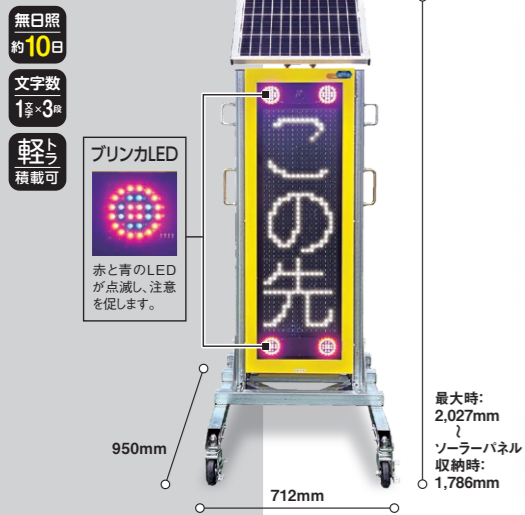

## 高視認性ソーラー式電光表示板

# GEAR

総合  
カタログ

NETIS登録製品

登録番号  
KT-230065-A  
登録名称  
高視認性  
ソーラー式電光表示板

NETIS

道幅が狭い現場に最適

SGSA13FAAL ○質量:118kg ○サークル:取付できません

文字と標識がはっきり見やすい

SGSA31FAAL ○質量:206kg ○サークル:別売り

軽トラック積載可能な大型画面タイプ

SGSA32FTES ○質量:226kg

低消費電力設計による  
無日照 最大 10日  
動作日数

バッテリー満充電の状態  
標準点滅表示の場合、  
無日照状態で最大10日間  
連続で稼働します。