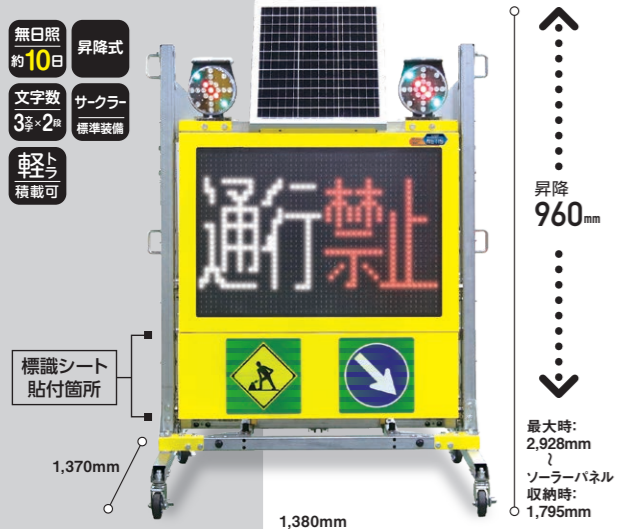

# GEAR

総合  
カタログ

NETIS登録製品

登録番号  
KT-230065-A  
登録名称  
高視認性  
ソーラー式電光表示板

NETIS

道幅が狭い現場に最適

SGSA13FAAL ○質量:118kg ○サークル:取付できません

文字と標識がはっきり見やすい

SGSA31FAAL ○質量:206kg ○サークル:別売り

軽トラック積載可能な大型画面タイプ

SGSA32FTES ○質量:226kg

低消費電力設計による  
無日照 最大 10日  
動作日数

バッテリー満充電の状態  
標準点滅表示の場合、  
無日照状態で最大10日間  
連続で稼働します。