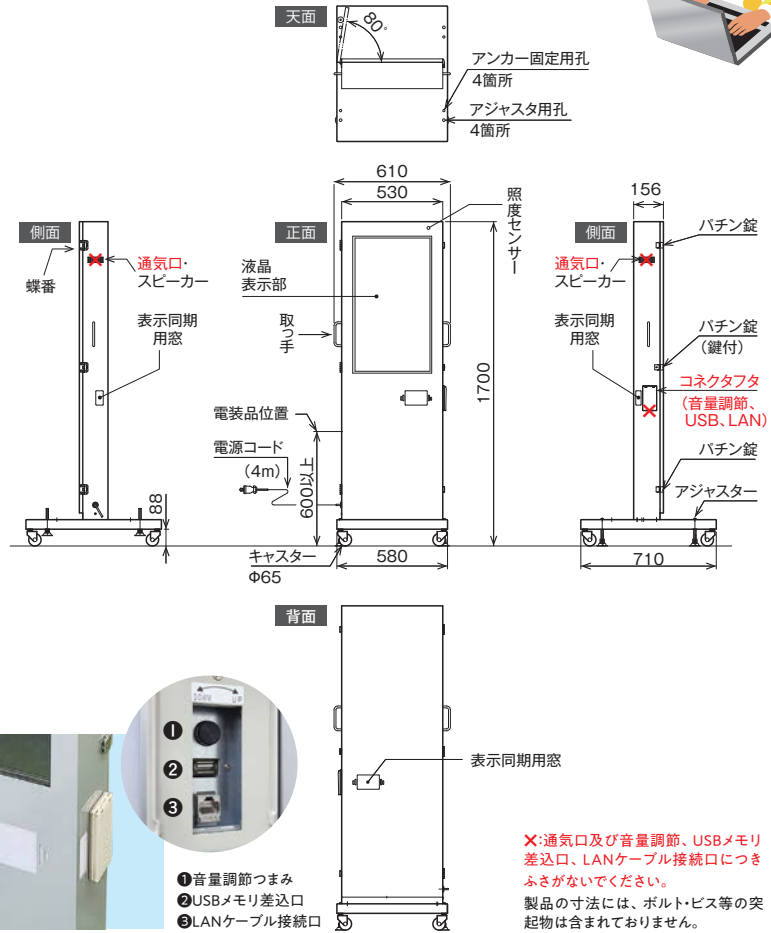

外観図(単位/mm)

エムケー精工株式会社

〒387-8603 長野県千曲市雨宮1825
TEL 026(272)8023(代)
ホームページアドレス <https://www.mkseiko.co.jp/>

[支店]
札幌・仙台・東京・東関東・北関東・南関東・静岡・新潟・長野・名古屋・金沢・大阪・四国・広島・福岡

[営業所]
青森・秋田・盛岡・山形・郡山・茨城・千葉・横浜・埼玉・前橋・松本・京都・岡山・山口・松山・高松・大分・熊本・宮崎・鹿児島・沖縄