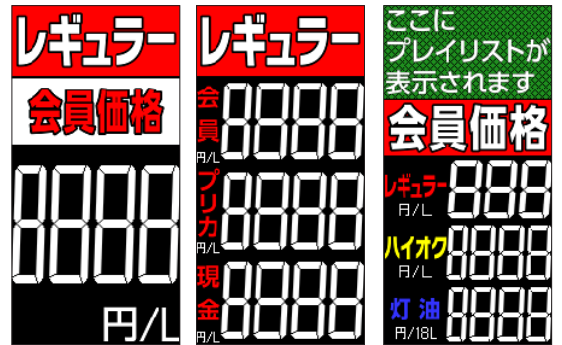

価格訴求しながら油外商品アピール!!

3パターンの表示可能!

上部は動画表示スペース、下部は油種価格表示スペースとして使用することができます。また、それぞれの全面表示も可能です。状況に応じて付属タブレットで簡単に切り替えられます。

※両面タイプは、表裏同一表示となります。

大型タイプかつ
省スペース設計※

※当社従来比
スリムな横幅で、限られた敷地面積を最大限に活用できます。

現場操作性を考えた
タブレット

Wi-Fi接続により、現場スタッフが20m程度離れた場所からでも、即時設定変更可能です。

※通信環境により接続状況が異なる場合があります。

片面タイプ設置イメージ

視認性に優れた両面タイプ～レイアウト例～

見やすい角度で視認性UP

表裏同一表示ができ、入店・退店されるお客様に訴求可能です。また、交差点角地の設置もオススメです。

付属タブレット操作 ~コンテンツ~

ラクラク表示設定

○×を選ぶだけで、簡単に表示コンテンツを選択でき、明るさなどのメンテナンスも行うことができます。

*表示コンテンツ作成には、別途Windows専用ソフト (MK Sign Editor Ver3.0.0b以降) が必要です。詳しくはお買い求めの販売店にお問い合わせください。

コンテンツ表示例

付属タブレット操作 ~油種価格~

価格表示も自由自在

既存の豊富な価格表示パターンからお好みのものを選択後、支払い方法・油種・価格などを変更できます。

価格表示パターン例

仕様

型式	SSQV07AZT	SSQV07ADTM
表示面	片面	両面
表示画面サイズ	幅960×高さ1,920mm	
表示画面解像度	コンテンツ制作サイズ 【全面】幅144×高さ288ピクセル 【上部】幅144×高さ80ピクセル(画面比率:16:9)	
輝度	5,000cd/m ² 以上	
半値角	左右70° 上45° 下60°	
外形サイズ	幅1,082×高さ2,574 ×奥行1,500mm	幅1,082×高さ2,530 ×奥行1,500mm
質量	160kg	220kg
電源	AC100V 50/60Hz	
消費電力	最大1,100W	最大2,100W
動作温度範囲	-10℃~40℃	
設置環境	屋外 専用架台付	