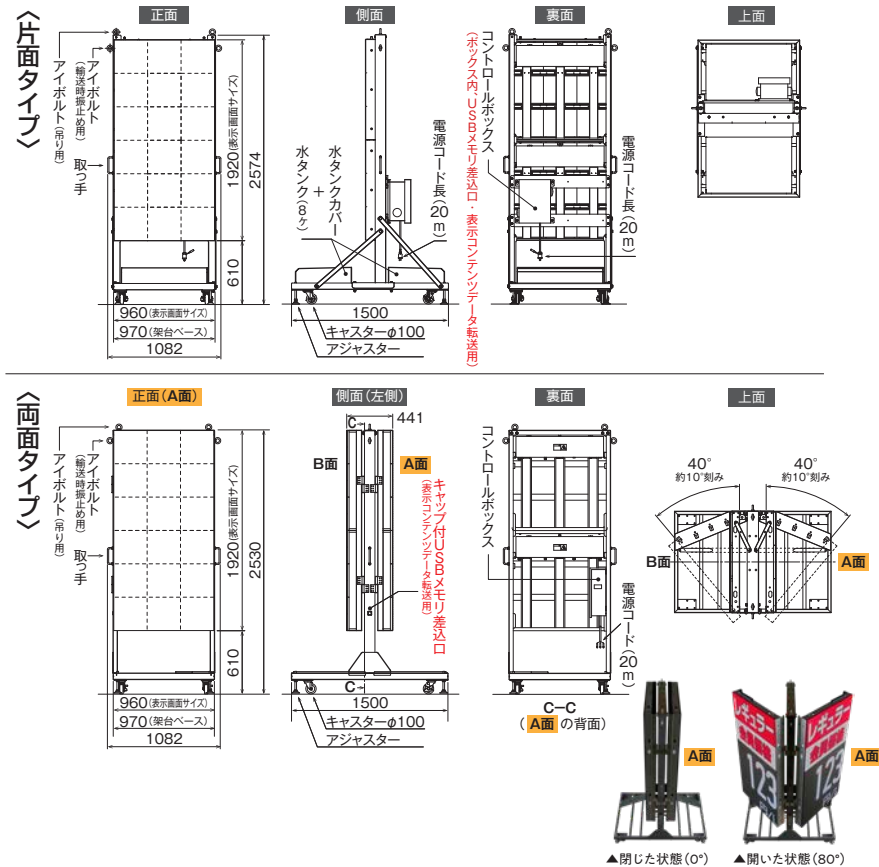

エムケー精工株式会社

〒387-8603 長野県千曲市雨宮1825
TEL 026(272)8023(代)
ホームページアドレス <https://www.mkseiko.co.jp/>

【支店】

札幌・仙台・東京・東関東・北関東・南関東・
静岡・新潟・長野・名古屋・金沢・大阪・四国・
広島・福岡

【営業所】

青森・秋田・盛岡・山形・郡山・茨城・千葉・埼玉・
前橋・横浜・松本・京都・高松・松山・岡山・山口・
大分・熊本・宮崎・鹿児島・沖縄