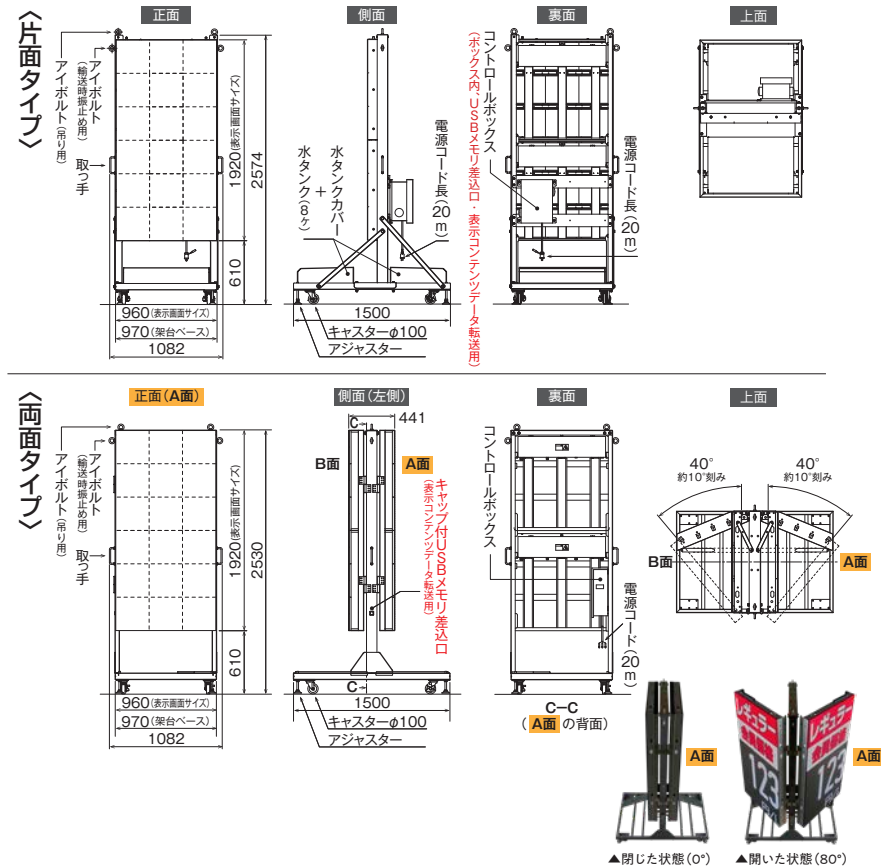

エムケー精工株式会社

〒387-8603 長野県千曲市雨宮1825
TEL 026(272)8023(代)
ホームページアドレス <https://www.mkseiko.co.jp/>

【支店】

札幌・仙台・東京・東関東・北関東・南関東・
静岡・新潟・長野・名古屋・金沢・大阪・四国・
広島・福岡

【営業所】

青森・秋田・盛岡・山形・郡山・茨城・千葉・埼玉・
前橋・横浜・松本・京都・高松・松山・岡山・山口・
大分・熊本・宮崎・鹿児島・沖縄