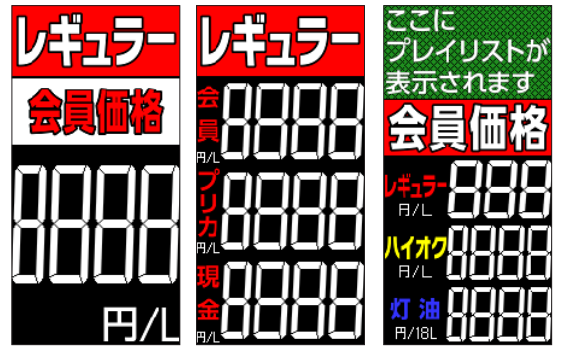

価格訴求しながら油外商品アピール!!

3パターンの表示可能!

上部は動画表示スペース、下部は油種価格表示スペースとして使用することができます。また、それぞれの全面表示も可能です。状況に応じて付属タブレットで簡単に切り替えられます。

※両面タイプは、表裏同一表示となります。

大型タイプかつ
省スペース設計※
※当社従来比

スリムな横幅で、限られた敷地面積を最大限に活用できます。

現場操作性を考えた
タブレット

Wi-Fi接続により、現場スタッフが20m程度離れた場所からでも、即時設定変更可能です。

※通信環境により接続状況が異なる場合があります。

片面タイプ設置イメージ

視認性に優れた両面タイプ～レイアウト例～

見やすい角度で視認性UP

表裏同一表示ができ、入店・退店されるお客様に訴求可能です。また、交差点角地の設置もオススメです。

付属タブレット操作 ~コンテンツ~

ラクラク表示設定

○×を選ぶだけで、簡単に表示コンテンツを選択でき、明るさなどのメンテナンスも行うことができます。

*表示コンテンツ作成には、別途Windows専用ソフト (MK Sign Editor Ver3.0.0b以降) が必要です。詳しくはお買い求めの販売店にお問い合わせください。

コンテンツ表示例

付属タブレット操作 ~油種価格~

価格表示も自由自在

既存の豊富な価格表示パターンからお好みのものを選択後、支払い方法・油種・価格などを変更できます。

価格表示パターン例

仕様

| 型式 | SSQV07AZT | SSQV07ADTM |
|---------|------------------------------------------------------------------|------------------------------|
| 表示面 | 片面 | 両面 |
| 表示画面サイズ | 幅960×高さ1,920mm | |
| 表示画面解像度 | コンテンツ制作サイズ 【全面】幅144×高さ288ピクセル 【上部】幅144×高さ80ピクセル(画面比率:16:9) | |
| 輝度 | 5,000cd/m ² 以上 | |
| 半値角 | 左右70° 上45° 下60° | |
| 外形サイズ | 幅1,082×高さ2,574 ×奥行1,500mm | 幅1,082×高さ2,530 ×奥行1,500mm |
| 質量 | 160kg | 220kg |
| 電源 | AC100V 50/60Hz | AC200V 50/60Hz |
| 消費電力 | 最大1,100W | 最大2,100W |
| 動作温度範囲 | -10℃~40℃ | |
| 設置環境 | 屋外 専用架台付 | |