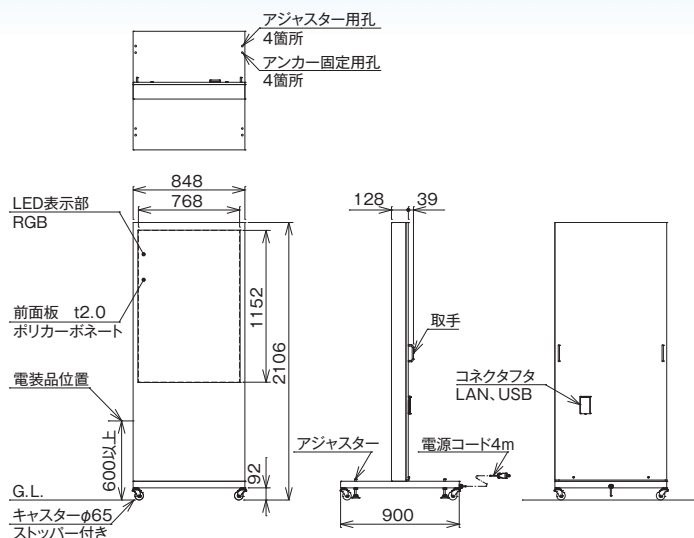

外観図(単位/mm)

エムケー精工株式会社

〒387-8603 長野県千曲市雨宮1825 TEL 026(272)8023(代)
ホームページアドレス <https://www.mkeiko.co.jp/>

【支店】

札幌・仙台・東京・東関東・北関東・南関東・
静岡・新潟・長野・名古屋・金沢・大阪・四国・
広島・福岡

【営業所】

青森・秋田・盛岡・山形・郡山・茨城・千葉・埼玉・
前橋・横浜・松本・京都・高松・松山・岡山・山口・
大分・熊本・宮崎・鹿児島・沖縄