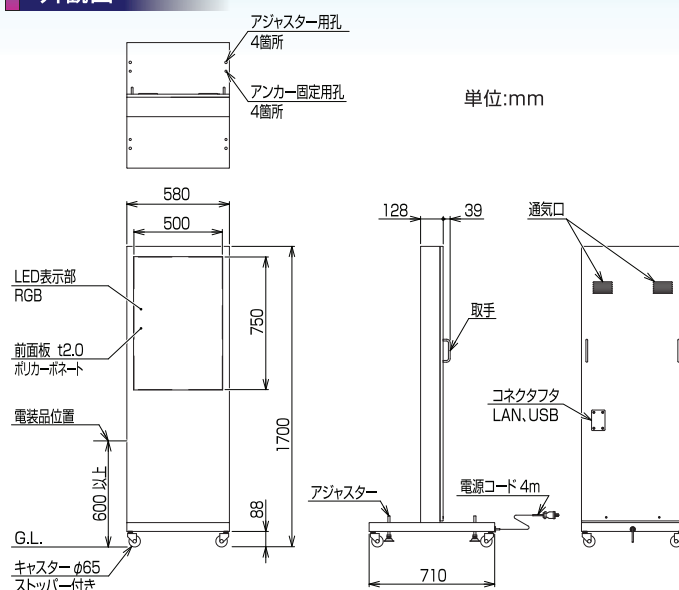

外観図

エムケー精工株式会社

〒389-1313 長野県上水内郡信濃町古間1618
TEL 026(255)6011(代)
https://www.mkseiko.co.jp/
東京本社 〒125-0062 東京都葛飾区青戸8-3-5 MK東京ビル
TEL 03(5629)5484(代)

【支店】

札幌・仙台・東京・東関東・北関東・南関東・
静岡・新潟・長野・名古屋・金沢・大阪・四国・
広島・福岡

【営業所】

青森・秋田・盛岡・山形・郡山・茨城・千葉・埼玉・
前橋・横浜・松本・京都・高松・松山・岡山・山口・
大分・熊本・宮崎・鹿児島・沖縄