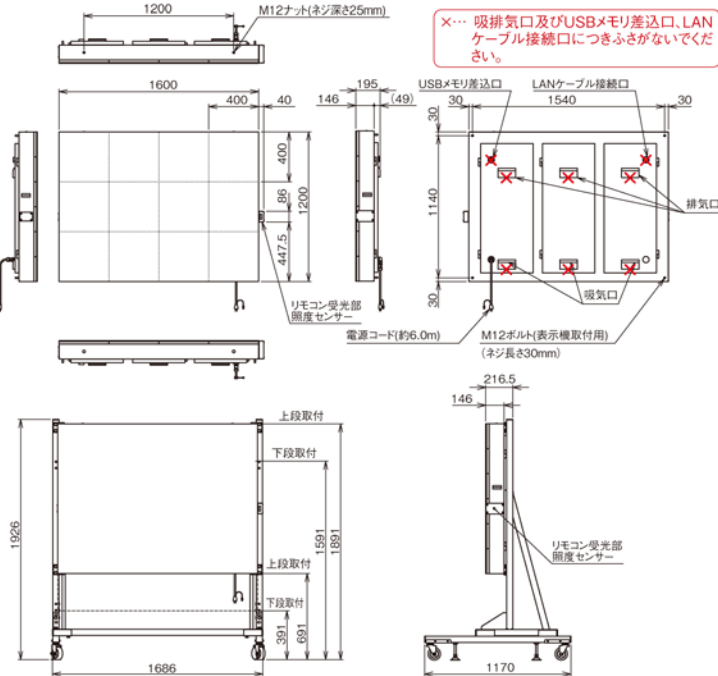

FQ4043

ストアサインフルカラークオリエ

16ドット4文字3段 / LED Color Display

街で、郊外で、目立つ

1,600mm

1,200mm

豊かな色彩表現で
注目度アップ!

油種ごとの
表示を
大きく出せる

文字サイズが
大きく目立つ

リモコンで
簡単に価格を
変えられる

スタンドはオプション。画面はイメージ合成です。

FQ4043

運用方法

ストアサインフルカラークオリエ

近接設置

遠隔設置

■外観図

※製品の寸法には、ボルト・ビス等の突起物は含まれておりません。
※スタンドはオプションです。

販売店

機能満載！
スマホで入力

ピピッと スマホで入力

Wi-Fi 通信 ああ 文章 表示動作 A A フォントサイズ スケジュール ON/OFF 表示ON

便利
楽しく
カンタン
リアルタイム

専用回線不要
専用アプリ不要

■仕様

型式(品番)	FQ4043AS
1パネルサイズ	400mm×400mm
パネル数	4文字3段(横型)
表示面	片面
表示発光色	スーパーカラー-32,768色(1,670万色精度補正)
表示画面サイズ	表示部 幅1,600mm×高さ1,200mm
発光素子	超高輝度発光ダイオード(R:1、G:1、B:1)
外形寸法(突起部は含まず)	1,640mm × 1,200mm × 195mm
質量	85kg(電源ケーブル含む)
電源	AC100V 50/60Hz
消費電力	最大 770W 平均 308W
動作温度湿度範囲	気温-10℃~+40℃ 湿度90RH以下
入力装置	リモコンユニット(製品に付属)
オプション	移動架台: FQ-QSTV43
	V351取付変換架台: FQ-QPHV43
	無線LANユニット: FQ-QLBV43
	USB延長ユニット: FQ-QUBV43
	リモコンUSB延長ユニット: FQ-QRUV43
ADSL屋外収納ボックス: SS-SMDDSL	製品本体に追加部品が必要となります。 お問い合わせください。
外部接点入出力	