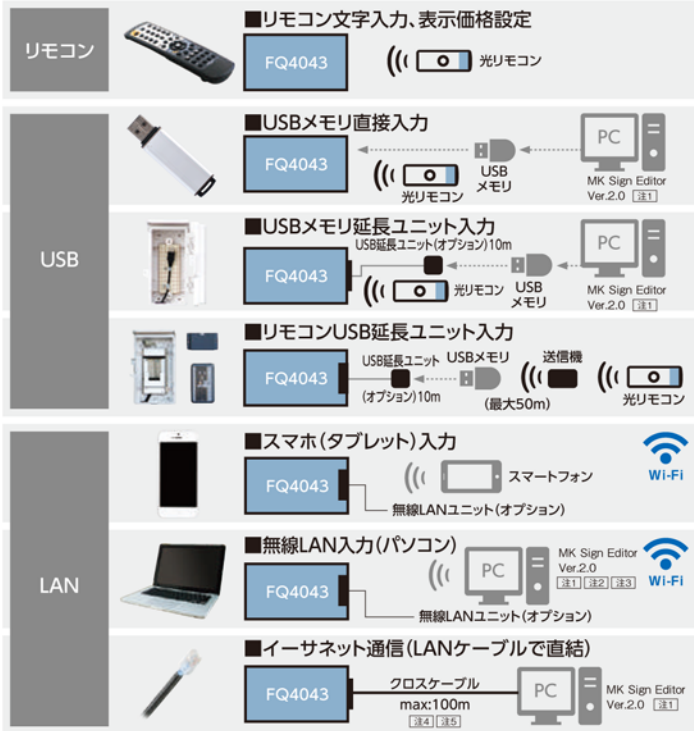

FQ4043

ストアサインフルカラークオリエ

16ドット4文字3段 / LED Color Display

街で、郊外で、目立つ

1,600mm

1,200mm

豊かな色彩表現で
注目度アップ!

油種ごとの
表示を
大きく出せる

文字サイズが
大きく目立つ

リモコンで
簡単に価格を
変えられる

スタンドはオプション。画面はイメージ合成です。

FQ4043

運用方法

ストアサインフルカラークオリエ

近接設置

遠隔設置

■外観図

※製品の寸法には、ボルト・ビス等の突起物は含まれておりません。
※スタンドはオプションです。

販売店

機能満載！
スマホで入力

ピピッと スマホで入力

Wi-Fi 通信 ああ 文章 表示動作 A A フォントサイズ スケジュール ON/OFF 表示ON

便利
楽しく
カンタン
リアルタイム

専用回線不要
専用アプリ不要

※表示機本体に無線LANユニット(オプション)の接続が必要です。
※表示機とスマホ(タブレット、PC)は同一ネットワークに接続している状態で通信可能です。
※1文章の最大文字数は100文字です。 ※設置環境により通信できない場合があります。
事前にご相談ください。

- 注1: パソコン(Windows10/8/7/Vista)入力編集ソフト:当社MK Sign Editor Ver.2.0以降
注2: 設置環境により通信できない場合があります。事前にご相談ください。
注3: 無線LAN対応のパソコンまたは無線LANアダプタ(市販品)が必要となります。
注4: 複数台の表示機に接続する場合はお問い合わせください。
注5: 製品本体に追加部品が必要となります。お問い合わせください。