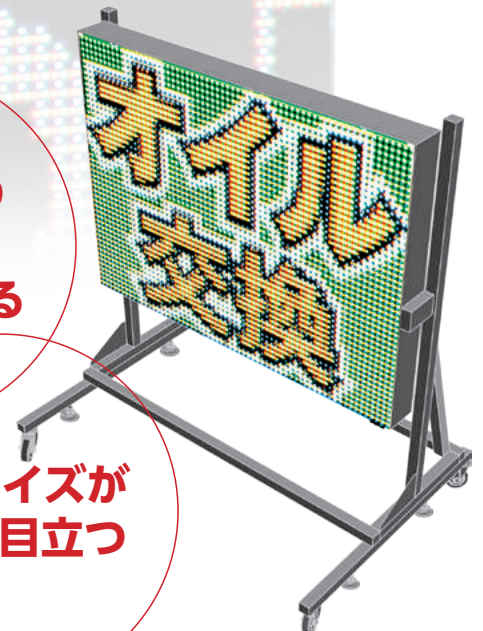

FQ4043

ストアサインフルカラークオリエ

16ドット4文字3段 / LED Color Display

街で、郊外で、目立つ

1,600mm

1,200mm

豊かな色彩表現で
注目度アップ!

油種ごとの
表示を
大きく出せる

文字サイズが
大きく目立つ

リモコンで
簡単に価格を
変えられる

スタンドはオプション。画面はイメージ合成です。

FQ4043

運用方法

ストアサインフルカラークオリエ

近接設置

遠隔設置

■外観図

※製品の寸法には、ボルト・ビス等の突起物は含まれておりません。
※スタンドはオプションです。

販売店

機能満載！
スマホで入力

ピピッと スマホで入力

Wi-Fi 通信 ああ 文章 表示動作 A A フォントサイズ スケジュール ON/OFF 表示ON

便利
楽しく
カンタン
リアルタイム

専用回線不要
専用アプリ不要