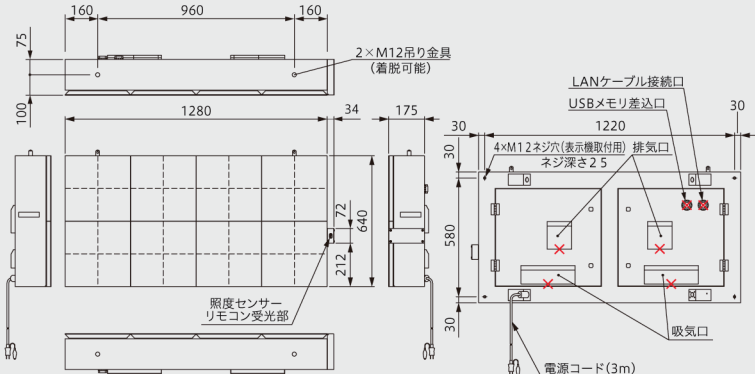

表示機 ← スマートフォン [注2]

無線LANユニット(オプション)

LAN

【無線LAN入力(パソコン)】

表示機 ← 無線LANユニット(オプション) ← PC (MK Sign Editor Ver.2.10 [注1][注2][注3])

LAN

【イーサネット通信(LANケーブルで直結)】

表示機 ← クロスケーブル max:100m [注4][注5] ← PC (MK Sign Editor Ver.2.10 [注1])

遠隔設置

【インターネット通信】

表示機 ← [注4][注5] ← ADSL屋外収納ボックス(オプション) ← ADSL/光モデムルータ ← PC (MK Sign Editor Ver.2.10 [注1])

注1:パソコン(Windows10/8/7)入力編集ソフト:当社MK Sign Editor Ver.2.10以降
 注2:設置環境により通信できない場合があります。事前にご相談ください。 注3:無線LAN対応のパソコンまたは無線LANアダプタ(市販品)が必要となります。 注4:複数台の表示機に接続する場合にはお問い合わせください。
 注5:製品本体に追加部品が必要となります。お問い合わせください。

販売店

■外観図(単位/mm)

×…吸排気口及びUSBメモリ差込口、LANケーブル接続口につきふさがりません。
 製品の寸法には、ボルト・ビス等の突起物は含まれておりません。
 取付の際は背面と構造物の間に150mm以上のクリアランスを設けてください。

■仕様

型式(品番)	FQ1684BS
一文字サイズ	160mm×160mm(16×16ドットの場合)
表示文字数	8列4段(ヨコ型/16×16ドットの場合)
表示面	片面
表示発光色	スーパーカラー32,768色(1,670万色精度補正)
表示画面サイズ	表示部:幅1,280mm×高さ640mm
発光素子	超高輝度発光ダイオード(3in1)
外形サイズ(突起部は含まず)	1,280mm X 640mm X 175mm
質量	33kg
電源	AC100V 50/60Hz
消費電力	最大720W(平均288W)
動作温湿度範囲	気温-10℃~+40℃ 湿度90%RH以下
入力装置	リモコンユニット(製品に付属)
オプション	無線LANユニット:FQ-QLUF16
	USB延長ユニット:FQ-QUBV43
	リモコンUSB延長ユニット:FQ-QRUV43
	ADSL屋外収納ボックス:SS-SMDDSL
	外部接点入出力