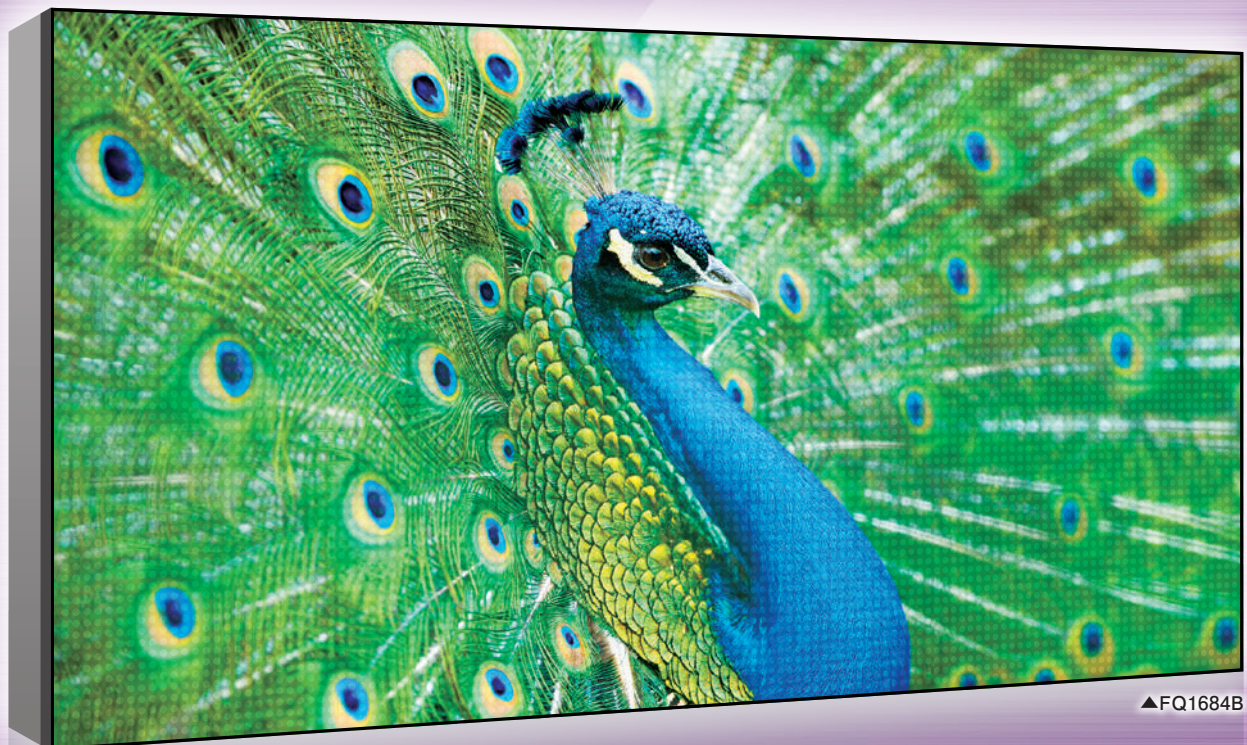

LED Color Display

FQ1684B ストアサイン
フルカラークオリエ

16ドット8文字4段

超高輝度のフルカラーLED表示機

際立つ視認性、滑らかな表現力

煌めきの高精細表示

ピクセルピッチ10mm

640mm

你好

② コンテンツファイルを
表示機へ転送

転送

コンテンツ
ファイル

USBメモリ
Wi-Fi
有線LAN

表示機

你好

見やすくきれいな文字!

※画像はイメージ合成です

機能満載！ スマホで入力

主な機能

- メッセージ入力（最大5文章まで保存・送信可能）
- 期間、曜日、時間帯別の登録
- 表示機文章の選択（○/×）
- 輝度、一発CH.、時刻合わせ
- 太字入力

※表示機本体に無線LANユニット（オプション）の接続が必要です。
 ※表示機とスマホ（タブレット、PC）は同一ネットワークに接続している状態で通信可能です。
 ※1文章の最大文字数は100文字です。※設置環境により通信できない場合があります。事前にご相談ください。

- カラーRGB3in1LED採用で混色性に優れる
- 超広視野角140度 あらゆる方向からよく見える
- 従来品より40%軽量化
- エフェクト文字機能搭載 **効果** **機能**

■運用方法

リモコン

【リモコン文字入力】

表示機 ← 光リモコン

USB

【USBメモリ直接入力】

表示機 ← USBメモリ ← PC (MK Sign Editor Ver.2.10 [注1])