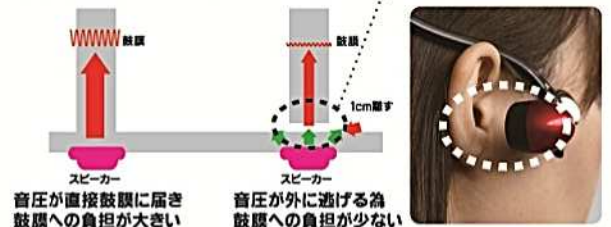

エムケー電子株式会社

従来のイヤホン・ヘッドホンとはココが違う！

■密閉型

- × 音の逃げ場がなく鼓膜などに負担
- × 周囲の音が聞こえにくい
- × 耳が疲れやすい

■オープンエア型

- × ヘッドホンの外側の音も聞こえるが、内側の音も外に漏れる
- × 耳や頭への圧迫感が大きい
- × 重量があるので疲れやすい

■みみもとホン ピュア

- ◎ 耳に密着せず、鼓膜の負担を軽減
- ◎ 周囲の音も聞こえる
- ◎ 超指向型スピーカーと特殊構造が音漏れを抑制
- ◎ ふさがりからムレず、自然なつけ心地

耳にやさしく、音漏れも気にならない理由

超指向型スピーカーを採用
 特殊なダンパーと構造でその指向性をさらに高め、音漏れは最小限に抑えます。

〈耳穴のモデル図〉

この隙間が
 耳に優しい

いろいろな場所で活躍

BGMと一緒に鳥の
 さえずりも聞きながら
 ウォーキング

周りの気配が
 感じられるから
 安心

車の近づく気配
 など周囲の音が
 聞こえて安全

角度調整機能

イヤークラッド (別部品) を使えば

それぞれのカタチに
 合わせピッタリ固定

みみもとホンピュア装着時の
 ぐらつきを抑え、
 フィット感を高めます。

主な仕様

- スピーカー……………φ20mm ダイナミック型
- 音圧感度……………112dB/mW
- 再生周波数帯域……100~10000Hz
- インピーダンス……32Ω
- 最大入力……………5mW
- コード長……………約 1.2m
- コードタイプ………ストレート
- 入力プラグ……………金メッキ φ3.5 ステレオミニプラグ
- 外形寸法……………約 幅 117.5× 奥行き 152.5× 高さ 51.5mm
- 質量……………約 30g