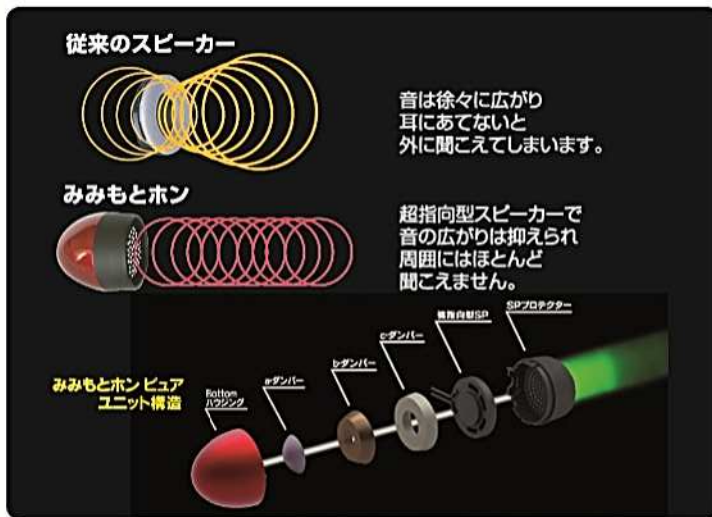

エムケー電子株式会社

従来のイヤホン・ヘッドホンとはココが違う！

■密閉型

- × 音の逃げ場がなく鼓膜などに負担
- × 周囲の音が聞こえにくい
- × 耳が疲れやすい

■オープンエア型

- × ヘッドホンの外側の音も聞こえるが、内側の音も外に漏れる
- × 耳や頭への圧迫感が大きい
- × 重量があるので疲れやすい

■みみもとホン ピュア

- ◎ 耳に密着せず、鼓膜の負担を軽減
- ◎ 周囲の音も聞こえる
- ◎ 超指向型スピーカーと特殊構造が音漏れを抑制
- ◎ ふさがりからムレず、自然なつけ心地

耳にやさしく、音漏れも気にならない理由

超指向型スピーカーを採用
 特殊なダンパーと構造でその指向性をさらに高め、音漏れは最小限に抑えます。

〈耳穴のモデル図〉

この隙間が
 耳に優しい

いろいろな場所で活躍

BGMと一緒に鳥の
 さえずりも聞きながら
 ウォーキング

周りの気配が
 感じられるから
 安心

車の近づく気配
 など周囲の音が
 聞こえて安全

角度調整機能

イヤークラッド (別部品) を使えば

それぞれのカタチに
 合わせピッタリ固定

みみもとホンピュア装着時の
 ぐらつきを抑え、
 フィット感を高めます。

主な仕様

- スピーカー……………φ20mm ダイナミック型
- 音圧感度……………112dB/mW
- 再生周波数帯域……100~10000Hz
- インピーダンス……32Ω
- 最大入力……………5mW
- コード長……………約 1.2m
- コードタイプ………ストレート
- 入力プラグ……………金メッキ φ3.5 ステレオミニプラグ
- 外形寸法……………約 幅 117.5× 奥行き 152.5× 高さ 51.5mm
- 質量……………約 30g