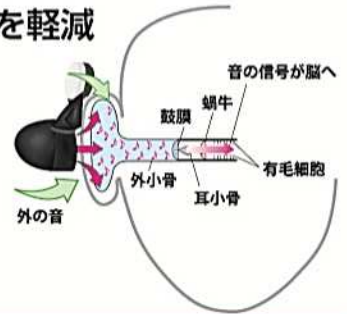

耳に密着させない超指向型「みみもとスピーカー」
周囲の音が聞こえるって・・・安心

国際特許出願中

みみもとで聞こえるから自然な音

耳にやさしい「みみもとホン ピュア」
Mimimoto Pure Phone

型式：ES-502 シリーズ

ブラック ES-502K

レッド ES-502R

樹脂製ハードケース付

エムケー電子株式会社

従来のイヤホン・ヘッドホンとはココが違う！

■密閉型

- × 音の逃げ場がなく鼓膜などに負担
- × 周囲の音が聞こえにくい
- × 耳が疲れやすい

■オープンエア型

- × ヘッドホンの外側の音も聞こえるが、内側の音も外に漏れる
- × 耳や頭への圧迫感が大きい
- × 重量があるので疲れやすい

■みみもとホン ピュア

- ◎ 耳に密着せず、鼓膜の負担を軽減
- ◎ 周囲の音も聞こえる
- ◎ 超指向型スピーカーと特殊構造が音漏れを抑制
- ◎ ふさがりからムレず、自然なつけ心地

耳にやさしく、音漏れも気にならない理由

超指向型スピーカーを採用
 特殊なダンパーと構造でその指向性をさらに高め、音漏れは最小限に抑えます。

〈耳穴のモデル図〉

この隙間が
 耳に優しい

いろいろな場所で活躍

BGMと一緒に鳥の
 さえずりも聞きながら
 ウォーキング

周りの気配が
 感じられるから
 安心

車の近づく気配
 など周囲の音が
 聞こえて安全

角度調整機能

イヤークラッド (別部品) を使えば

それぞれのカタチに
 合わせピッタリ固定

みみもとホンピュア装着時の
 ぐらつきを抑え、
 フィット感を高めます。

主な仕様

- スピーカー……………φ20mm ダイナミック型
- 音圧感度……………112dB/mW
- 再生周波数帯域……100~10000Hz
- インピーダンス……32Ω
- 最大入力……………5mW
- コード長……………約 1.2m
- コードタイプ………ストレート
- 入力プラグ……………金メッキ φ3.5 ステレオミニプラグ
- 外形寸法……………約 幅 117.5× 奥行き 152.5× 高さ 51.5mm
- 質量……………約 30g