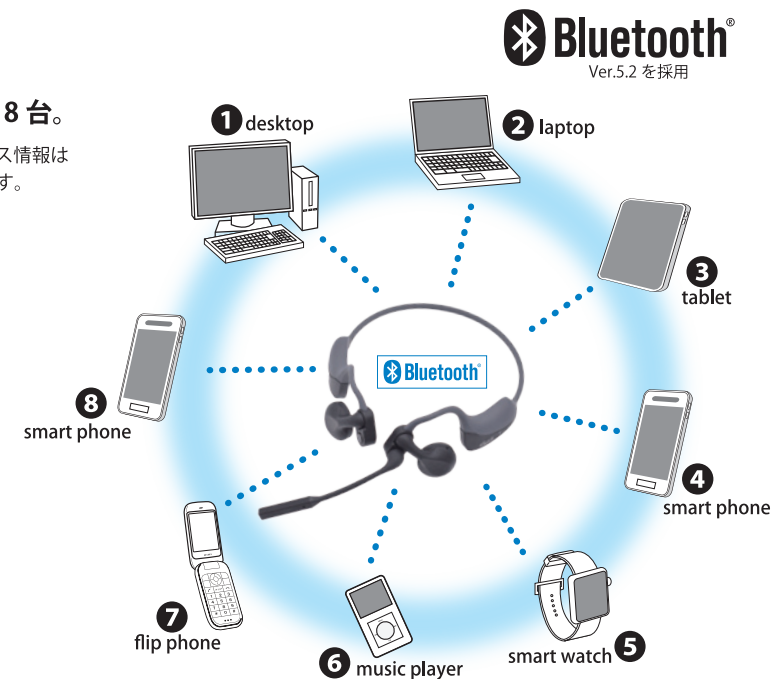

耳をふさがないので装着したままでも周囲の音も聞こえるため、「eSus4」を装着したまま隣の人と会話ができます。

■ペアリング最大 8 台。

ペアリングをしたデバイス情報は最大 8 台まで記憶できます。

■マルチポイントにも対応。

2 台の Bluetooth 機器を同時に接続することができます。