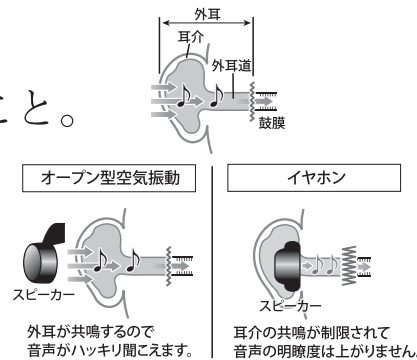

耳をふさがない。
自然な音。

Bluetooth® WIRELESS

Open Ear Headset 空気振動型 イーサスフォー **eSus4**

なぜ空気振動にこだわるのか。
耳をふさがないから生まれること。

音は外耳(耳介や外耳道)を通して鼓膜に伝わります。外耳は入ってきた音を集め共鳴させて鼓膜に音を伝えます。外耳の共鳴は音をはっきり聞くためのポイントで、耳穴をふさぐとこの働きを生かすことができません。「eSus4」はスピーカーを耳に入れない耳本来の働きを利用したオープン型なので、鼓膜に負担をかけずにハッキリと聞き取ることができます。

■音漏れが気にならない特殊構造

スピーカーから出た音は、その前後に波を描くように広がって行きますが、「eSus4」は指向性スピーカーと特殊なダンパー、内部構造により、音漏れを最小限に抑えます。

■直径 20mm の大型スピーカー採用

直径20mm の大型スピーカーで、低音域をカバーし自然な音をパワフルに再現します。

■疲れ知らずの軽い装着感

本体質量は約 36g と軽量。耳やこめかみへの締め付けがなく、ライトな装着感を実現。音声を空気振動で伝え、製品本体が振動しないため長時間装着しても疲れません。