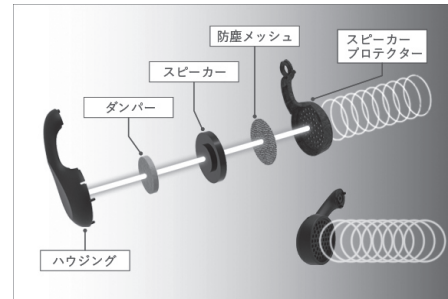

耳をふさがない。
自然な音。

Bluetooth® WIRELESS

Open Ear Headset 空気振動型 イーサスフォー **eSus4**

なぜ空気振動にこだわるのか。
耳をふさがないから生まれること。

音は外耳(耳介や外耳道)を通して鼓膜に伝わります。外耳は入ってきた音を集め共鳴させて鼓膜に音を伝えます。外耳の共鳴は音をはっきり聞くためのポイントで、耳穴をふさぐとこの働きを生かすことができません。「eSus4」はスピーカーを耳に入れない耳本来の働きを利用したオープン型なので、鼓膜に負担をかけずにハッキリと聞き取ることができます。

■音漏れが気にならない特殊構造

スピーカーから出た音は、その前後に波を描くように広がって行きますが、「eSus4」は指向性スピーカーと特殊なダンパー、内部構造により、音漏れを最小限に抑えます。

■直径 20mm の大型スピーカー採用

直径20mm の大型スピーカーで、低音域をカバーし自然な音をパワフルに再現します。

■疲れ知らずの軽い装着感

本体質量は約 36g と軽量。耳やこめかみへの締め付けがなく、ライトな装着感を実現。音声を空気振動で伝え、製品本体が振動しないため長時間装着しても疲れません。