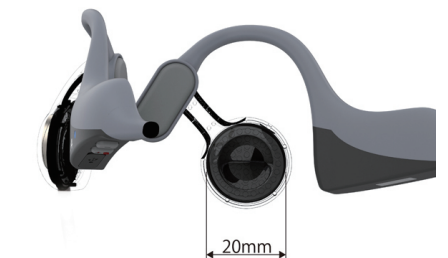

疲れ知らずの装着感と原音に近い自然な音質にフォーカスしたオープン型空気振動。

ES-25NBH 4905249332119
 ●Bluetooth タイプ オープン価格
 サイズ：幅 120×奥行き 150×高さ 46mm
 (ブームマイク含まず)
 質 量：約 36g

品名		eSus4 (イーサスフォー) Bluetooth (無線) タイプ
【ヘッドセット】	スピーカーサイズ	直径 20mm ダイナミック型
	電源	リチウムポリマー充電電池 (DC3.7V / 170mAh)
	連続使用時間	最大約 16 時間
	充電時間	約 1 時間
	防水性能	IPX4
【通信仕様】	マイク指向特性	全指向型
	通信方法	Bluetooth 標準規格 Ver. 5.2 準拠
	使用周波数帯域	2.4GHz 帯
	通信距離	約 10m (見通しの良い状態で)
	対応プロファイル	A2DP、AVRCP、HSP、HFP
	対応コーデック	SBC、AAC、aptX、aptX HD

- 【材 質】
- ・本体：シリコン、チタンワイヤー、ABS 樹脂
 - ・収納ケース：EVA・生地貼り (ポリエステル)
- 【セット内容】
- ・eSus4 (イーサスフォー)：1 台
 - ・収納ケース：1 個
 - ・充電用 USB ケーブル (Type-A / Type-C) 約 120cm：1 本
 - ・取扱説明書 (保証書付き)：1 部

- 【梱包仕様】
- ・個装箱：幅153×奥行169×高さ74mm / 質量：約455g
 - ・外装箱：幅392×奥行320×高さ200mm / 質量：約5.2kg (10個入り)
- ・各仕様については製品の改善などにより予告なく変更することがありますのでご了承ください。
 ・製品の色は印刷インキや撮影条件などから実際の色と異なって見えることがあります。
- 本カタログ掲載製品の補修用性能部品の保有期間は製造打ち切り後6年です。

耳をふさがない。
自然な音。

Bluetooth® WIRELESS

Open Ear Headset 空気振動型 イーサスフォー **eSus4**

なぜ空気振動にこだわるのか。
耳をふさがないから生まれること。

音は外耳(耳介や外耳道)を通して鼓膜に伝わります。外耳は入ってきた音を集め共鳴させて鼓膜に音を伝えます。外耳の共鳴は音をはっきり聞くためのポイントで、耳穴をふさぐとこの働きを生かすことができません。「eSus4」はスピーカーを耳に入れない耳本来の働きを利用したオープン型なので、鼓膜に負担をかけずにハッキリと聞き取ることができます。

■音漏れが気にならない特殊構造

スピーカーから出た音は、その前後に波を描くように広がって行きますが、「eSus4」は指向性スピーカーと特殊なダンパー、内部構造により、音漏れを最小限に抑えます。

■直径 20mm の大型スピーカー採用

直径20mm の大型スピーカーで、低音域をカバーし自然な音をパワフルに再現します。

■疲れ知らずの軽い装着感

本体質量は約 36g と軽量。耳やこめかみへの締め付けがなく、ライトな装着感を実現。音声を空気振動で伝え、製品本体が振動しないため長時間装着しても疲れません。