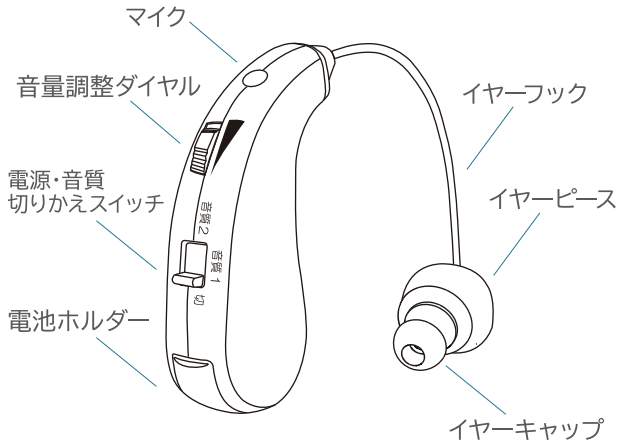

煌めくあなただけの「イヤフォースパルフェ」で おともだちとのおしゃべりや 家族との団らんをもっともっと楽しく!

各部の名称

使う場面で音質切りかえ

室内などで相手の声をハッキリ聞きたい時は

屋外など騒音の多い場所では