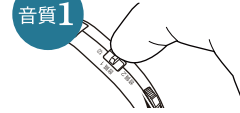

使う場面で音質切りかえ

室内などで相手の声をハッキリ聞きたい時は