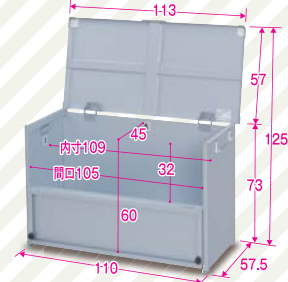

ゴミ出し日まで清潔ストック タッパリ入る組立式屋外用ストッカー

びより

キズ、サビに強い! アルミ亜鉛合金メッキ鋼板製!! ゴミ出し日和

巾80×奥46.5×高73cm 質量:約11.5kg
CLS-115S
4905249289291
希望小売価格 オープン価格

巾80×奥57.5×高73cm 質量:約13kg
CLS-120S
4905249289307
希望小売価格 オープン価格

巾96×奥57.5×高73cm 質量:約15kg
CLS-125S
4905249289314
希望小売価格 オープン価格

巾113×奥57.5×高73cm 質量:約17kg
CLS-130S
4905249289321
希望小売価格 オープン価格

CLS-115S
45Lゴミ袋入り数
目安:2袋

CLS-120S
45Lゴミ袋入り数
目安:2袋

CLS-125S
45Lゴミ袋入り数
目安:2袋

CLS-130S
45Lゴミ袋入り数
目安:3袋

仕様

- 材質
 - 本体=アルミ亜鉛合金メッキ鋼板
 - フタ取手、コーナーガード、本体取手=ABS樹脂
 - フック、アジャスター=ポリプロピレン
 - 通気カバー=ポリスチレン
- 梱包サイズ/質量
 - CLS-115S:巾82.5×奥68×高20cm/約15kg
 - CLS-120S:巾82.5×奥68×高20cm/約16.5kg
 - CLS-125S:巾98.5×奥68×高20cm/約19kg
 - CLS-130S:巾115.5×奥68×高20cm/約21kg