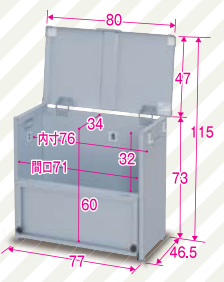

ゴミ出し日まで清潔ストック タッパリ入る組立式屋外用ストッカー

びより

キズ、サビに強い! アルミ亜鉛合金メッキ鋼板製!! ゴミ出し日和

巾80×奥46.5×高73cm 質量:約11.5kg
CLS-115S
4905249289291
希望小売価格 オープン価格

巾80×奥57.5×高73cm 質量:約13kg
CLS-120S
4905249289307
希望小売価格 オープン価格

巾96×奥57.5×高73cm 質量:約15kg
CLS-125S
4905249289314
希望小売価格 オープン価格

巾113×奥57.5×高73cm 質量:約17kg
CLS-130S
4905249289321
希望小売価格 オープン価格

CLS-115S
45Lゴミ袋入り数
目安:2袋

CLS-120S
45Lゴミ袋入り数
目安:2袋

CLS-125S
45Lゴミ袋入り数
目安:2袋

CLS-130S
45Lゴミ袋入り数
目安:3袋

仕様

- 材質
 - 本体=アルミ亜鉛合金メッキ鋼板
 - フタ取手、コーナーガード、本体取手=ABS樹脂
 - フック、アジャスター=ポリプロピレン
 - 通気カバー=ポリスチレン
- 梱包サイズ/質量
 - CLS-115S:巾82.5×奥68×高20cm/約15kg
 - CLS-120S:巾82.5×奥68×高20cm/約16.5kg
 - CLS-125S:巾98.5×奥68×高20cm/約19kg
 - CLS-130S:巾115.5×奥68×高20cm/約21kg