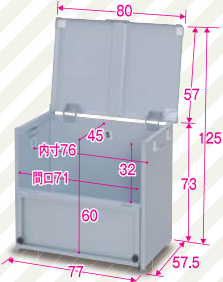

ゴミ出し日まで清潔ストック タッパリ入る組立式屋外用ストッカー

びより

キズ、サビに強い! アルミ亜鉛合金メッキ鋼板製!! ゴミ出し日和

巾80×奥46.5×高73cm 質量:約11.5kg
CLS-115S
4905249289291
希望小売価格 オープン価格

巾80×奥57.5×高73cm 質量:約13kg
CLS-120S
4905249289307
希望小売価格 オープン価格

巾96×奥57.5×高73cm 質量:約15kg
CLS-125S
4905249289314
希望小売価格 オープン価格

巾113×奥57.5×高73cm 質量:約17kg
CLS-130S
4905249289321
希望小売価格 オープン価格

CLS-115S
45Lゴミ袋入り数
目安:2袋

CLS-120S
45Lゴミ袋入り数
目安:2袋

CLS-125S
45Lゴミ袋入り数
目安:2袋

CLS-130S
45Lゴミ袋入り数
目安:3袋

仕様

- 材質
 - 本体=アルミ亜鉛合金メッキ鋼板
 - フタ取手、コーナーガード、本体取手=ABS樹脂
 - フック、アジャスター=ポリプロピレン
 - 通気カバー=ポリスチレン
- 梱包サイズ/質量
 - CLS-115S:巾82.5×奥68×高20cm/約15kg
 - CLS-120S:巾82.5×奥68×高20cm/約16.5kg
 - CLS-125S:巾98.5×奥68×高20cm/約19kg
 - CLS-130S:巾115.5×奥68×高20cm/約21kg