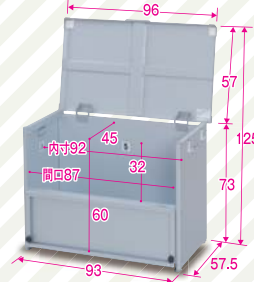

ゴミ出し日まで清潔ストック タッパリ入る組立式屋外用ストッカー

びより

キズ、サビに強い! アルミ亜鉛合金メッキ鋼板製!! ゴミ出し日和

巾80×奥46.5×高73cm 質量:約11.5kg
CLS-115S
4905249289291
希望小売価格 オープン価格

巾80×奥57.5×高73cm 質量:約13kg
CLS-120S
4905249289307
希望小売価格 オープン価格

巾96×奥57.5×高73cm 質量:約15kg
CLS-125S
4905249289314
希望小売価格 オープン価格

巾113×奥57.5×高73cm 質量:約17kg
CLS-130S
4905249289321
希望小売価格 オープン価格

CLS-115S
45Lゴミ袋入り数
目安:2袋

CLS-120S
45Lゴミ袋入り数
目安:2袋

CLS-125S
45Lゴミ袋入り数
目安:2袋

CLS-130S
45Lゴミ袋入り数
目安:3袋

仕様

- 材質
 - 本体=アルミ亜鉛合金メッキ鋼板
 - フタ取手、コーナーガード、本体取手=ABS樹脂
 - フック、アジャスター=ポリプロピレン
 - 通気カバー=ポリスチレン
- 梱包サイズ/質量
 - CLS-115S:巾82.5×奥68×高20cm/約15kg
 - CLS-120S:巾82.5×奥68×高20cm/約16.5kg
 - CLS-125S:巾98.5×奥68×高20cm/約19kg
 - CLS-130S:巾115.5×奥68×高20cm/約21kg