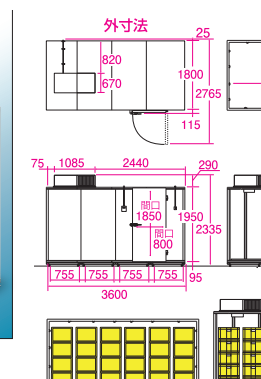

2坪タイプ

農業用コンテナ数 120個
玄米30kg 180袋 90俵
三相200V
ARV-11001TK
4905249332041
幅3600×奥行1940×高さ2335mm
定格内容積:10112L 質量:約480kg

別売品

AR-T151
4905249242272
●質量:約45kg 耐荷重:400kg(棚1枚100kg)
●中間2枚の棚板は50mmピッチで高さ調節可能

■ARS-3002SK、3002TKは装着不可

AR-R03
4905249128798
●3℃～20℃の間で1℃きざみで調整できます。
●100V 50Hz/60Hz ●定格消費電力=520W 50Hz/60Hz

■ARS-8000TK、11000TKは装着不可

別売品

AR-T151
4905249242272
●質量:約45kg 耐荷重:400kg(棚1枚100kg)
●中間2枚の棚板は50mmピッチで高さ調節可能

■ARV-3001TKは装着不可

AR-R03
4905249128798
●3℃～20℃の間で1℃きざみで調整できます。
●100V 50Hz/60Hz ●定格消費電力=520W 50Hz/60Hz

■ARV-8001TK、11001TKは装着不可