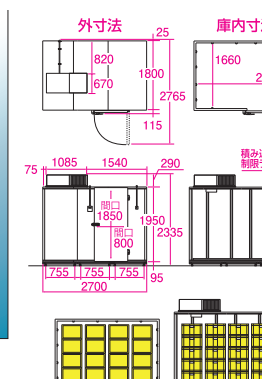

1.5坪タイプ

農業用コンテナ数 80個
玄米30kg 144袋 72俵
三相200V
ARV-8001TK
4905249332034
幅2700×奥行1940×高さ2335mm
定格内容積:7512L 質量:約380kg