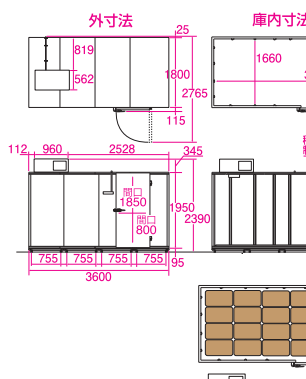

2坪タイプ

3年保証
玄米30kg 180袋 90俵
三相200V
ARS-11000TK
4905249279582
幅3600×奥行1940×高さ2390mm
定格内容積:10112L 質量:約480kg
ドレンホース付