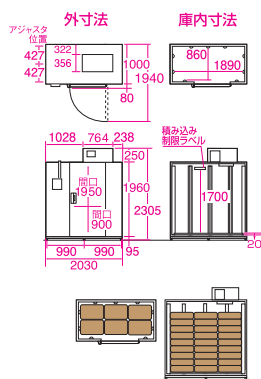

### 高湿、低湿の2コース付き

野菜や果物の一時保冷なら  
高湿コース 庫内湿度 約70%～80%

玄米保冷に  
低湿コース 庫内湿度 約60%～70%

暗い庫内で手元、足元を明るく照らす照明付き  
省エネ、長持ちのLED照明を標準装備しています。

安全押し棒付き 暗い庫内でもすぐわかる蓄光式です。

ドレンホース付き 庫内に溜まった水を排出するドレンホース付きです。

扉は右開き、左開きの選択可能

### 0.5坪タイプ

5年保証  
冷却ユニット5年 本体3年  
玄米30kg 54袋 27俵  
単相100V  
**ARS-3002SK**  
4905249296374  
幅2030×奥行1080×高さ2305mm  
定格内容積:2984L 質量:約215kg

三相200V  
**ARS-3002TK**  
4905249296381  
幅2030×奥行1080×高さ2305mm  
定格内容積:2984L 質量:約215kg

### 1坪タイプ

5年保証  
冷却ユニット5年 本体3年  
玄米30kg 108袋 54俵  
単相100V  
**ARS-6003SK**  
4905249331938  
幅2030×奥行1880×高さ2305mm  
定格内容積:5642L 質量:約300kg

三相200V  
**ARS-6003TK**  
4905249331945  
幅2030×奥行1880×高さ2305mm  
定格内容積:5642L 質量:約300kg