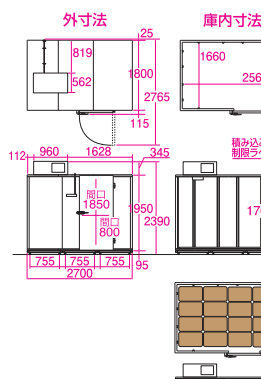

1.5坪タイプ

3年保証
玄米30kg 144袋 72俵
三相200V
ARS-8000TK
4905249279575
幅2700×奥行1940×高さ2390mm
定格内容積:7512L 質量:約380kg
ドレンホース付