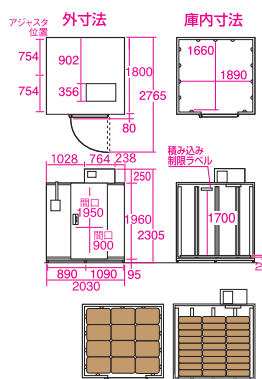

### 高湿、低湿の2コース付き

野菜や果物の一時保冷なら  
高湿コース 庫内湿度 約70%～80%

玄米保冷に  
低湿コース 庫内湿度 約60%～70%

暗い庫内で手元、足元を明るく照らす照明付き  
省エネ、長持ちのLED照明を標準装備しています。

安全押し棒付き 暗い庫内でもすぐわかる蓄光式です。

ドレンホース付き 庫内に溜まった水を排出するドレンホース付きです。

扉は右開き、左開きの選択可能

### 0.5坪タイプ

5年保証  
冷却ユニット5年 本体3年  
玄米30kg 54袋 27俵  
単相100V  
**ARS-3002SK**  
4905249296374  
幅2030×奥行1080×高さ2305mm  
定格内容積:2984L 質量:約215kg

三相200V  
**ARS-3002TK**  
4905249296381  
幅2030×奥行1080×高さ2305mm  
定格内容積:2984L 質量:約215kg

### 1坪タイプ

5年保証  
冷却ユニット5年 本体3年  
玄米30kg 108袋 54俵  
単相100V  
**ARS-6003SK**  
4905249331938  
幅2030×奥行1880×高さ2305mm  
定格内容積:5642L 質量:約300kg

三相200V  
**ARS-6003TK**  
4905249331945  
幅2030×奥行1880×高さ2305mm  
定格内容積:5642L 質量:約300kg