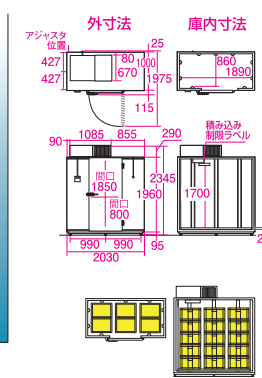

0.5坪タイプ

農業用コンテナ数 30個
玄米30kg 54袋 27俵
三相200V
ARV-3001TK
4905249315204
幅2030×奥行1140×高さ2345mm
定格内容積:2984L 質量:約240kg