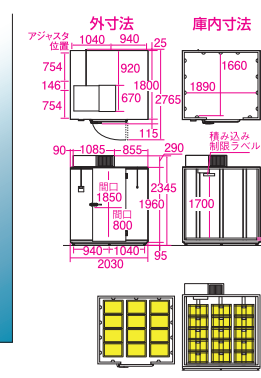

1坪タイプ

農業用コンテナ数 60個
玄米30kg 108袋 54俵
三相200V
ARV-6001TK
4905249315211
幅2030×奥行1940×高さ2345mm
定格内容積:5642L 質量:約320kg