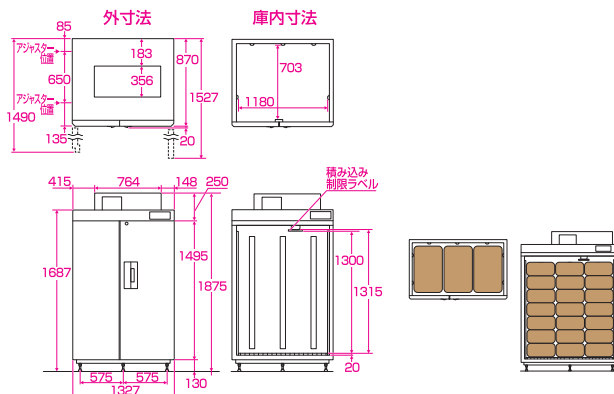

ARC-10CSF

4905249332676

農業用
コンテナ数
6個

幅925×奥行860×高さ1550mm 定格内容積:602L 質量:約81kg

玄米30kg
21袋
10.5横

農業用
コンテナ数
12個

単相100V

ARC-21CSF

4905249332652

幅1327×奥行890×高さ1875mm
定格内容積:1230L 質量:約120kg

別売品

可変棚 庫内の上部空間を有効活用

貯蔵物に合わせて、高さが変えられます。

●棚許容荷重=60kg ●棚ピッチ=50mm

ARC-07C用 AR-T07C(22段可変)
4905249302655

ARC-14C用 AR-T14C(22段可変)
4905249302631