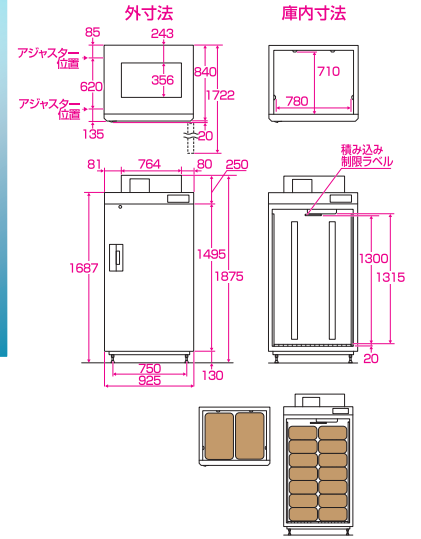

約5%の節電(当社比)を実現。
(通常玄米コース設定での比較。周囲温度によって異なります。)

扉に鍵付き

床板は結露防止ヒーター付き

いちばん結露しやすい前面にヒーターを
内蔵し、結露をしっかり防ぎます。

扉は180°全開!
米袋の出し入れ
ラクラク!!

玄米30kg
14袋
7横
農業用
コンテナ数
8個

単相100V
ARC-14CSF

490524932669
幅925×奥行860×高さ1875mm
定格内容積:798L 質量:約94kg

玄米30kg
7袋
3.5横

単相100V
ARC-07CSF

490524932683
幅811×奥行610×高さ1785mm 定格内容積:454L 質量:約70kg

玄米30kg
10袋
5横

単相100V
ARC-10CSF

490524932676
幅925×奥行860×高さ1550mm 定格内容積:602L 質量:約81kg

玄米30kg
21袋
10.5横

農業用
コンテナ数
12個

単相100V

ARC-21CSF

490524932652
幅1327×奥行890×高さ1875mm
定格内容積:1230L 質量:約120kg

別売品

可変棚 庫内の上部空間を有効活用

貯蔵物に合わせて、高さが変えられます。

●棚許容荷重=60kg ●棚ピッチ=50mm

ARC-07C用 AR-T07C(22段可変)
4905249302655