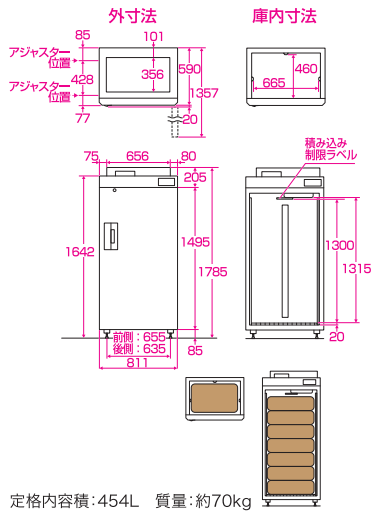

約5%の節電(当社比)を実現。
(通常玄米コース設定での比較。周囲温度によって異なります。)

扉に鍵付き

床板は結露防止ヒーター付き

いちばん結露しやすい前面にヒーターを
内蔵し、結露をしっかり防ぎます。

扉は180°全開!
米袋の出し入れ
ラクラク!!

玄米30kg
14袋
7横
農業用
コンテナ数
8個

単相100V
ARC-14CSF

490524932669
幅925×奥行860×高さ1875mm
定格内容積:798L 質量:約94kg

玄米30kg
7袋
3.5横

単相100V
ARC-07CSF

490524932683
幅811×奥行610×高さ1785mm 定格内容積:454L 質量:約70kg

玄米30kg
10袋
5横

単相100V
ARC-10CSF

490524932676
幅925×奥行860×高さ1550mm 定格内容積:602L 質量:約81kg

玄米30kg
21袋
10.5横

農業用
コンテナ数
12個

単相100V

ARC-21CSF

490524932652
幅1327×奥行890×高さ1875mm
定格内容積:1230L 質量:約120kg

別売品

可変棚 庫内の上部空間を有効活用

貯蔵物に合わせて、高さが変えられます。

●棚許容荷重=60kg ●棚ピッチ=50mm

ARC-07C用 AR-T07C(22段可変)
4905249302655