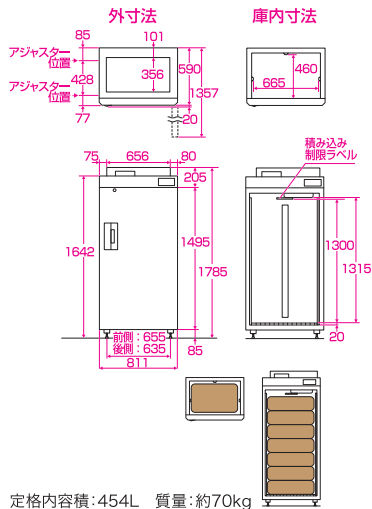

約5%の節電(当社比)を実現。
(通常玄米コース設定での比較。周囲温度によって異なります。)

扉に鍵付き

床板は結露防止ヒーター付き

いちばん結露しやすい前面にヒーターを
内蔵し、結露をしっかり防ぎます。

扉は180°全開!
米袋の出し入れ
ラクラク!!

玄米30kg
14袋
7横
農業用
コンテナ数
8個

単相100V
ARC-14CSF

4905249332669
幅925×奥行860×高さ1875mm
定格内容積:798L 質量:約94kg

玄米30kg
7袋
3.5横

単相100V

ARC-07CSF

4905249332683

農業用
コンテナ数
4個

幅811×奥行610×高さ1785mm 定格内容積:454L 質量:約70kg

玄米30kg
10袋
5横

単相100V

ARC-10CSF

4905249332676

農業用
コンテナ数
6個

幅925×奥行860×高さ1550mm 定格内容積:602L 質量:約81kg

玄米30kg
21袋
10.5横

農業用
コンテナ数
12個

単相100V

ARC-21CSF

4905249332652

幅1327×奥行890×高さ1875mm
定格内容積:1230L 質量:約120kg

別売品

可変棚 庫内の上部空間を有効活用

貯蔵物に合わせて、高さが変えられます。

●棚許容荷重=60kg ●棚ピッチ=50mm

ARC-07C用 AR-T07C(22段可変)
4905249302655

ARC-14C用 AR-T14C(22段可変)
4905249302631