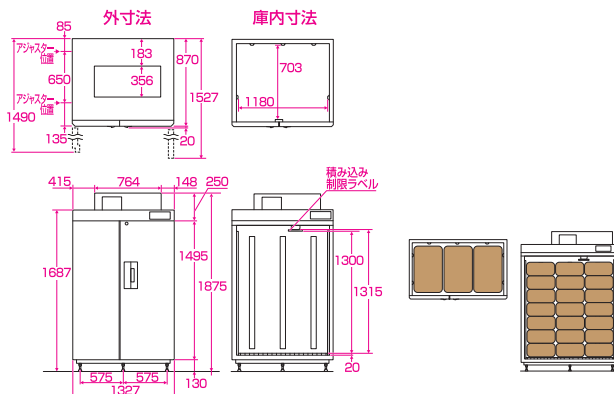

約5%の節電(当社比)を実現。
(通常玄米コース設定での比較。周囲温度によって異なります。)

扉に鍵付き

床板は結露防止ヒーター付き

いちばん結露しやすい前面にヒーターを
内蔵し、結露をしっかり防ぎます。

扉は180°全開!
米袋の出し入れ
ラクラク!!

玄米30kg
14袋
7横
農業用
コンテナ数
8個

単相100V
ARC-14CSF

490524932669
幅925×奥行860×高さ1875mm
定格内容積:798L 質量:約94kg

玄米30kg
7袋
3.5横

単相100V
ARC-07CSF

490524932683
幅811×奥行610×高さ1785mm 定格内容積:454L 質量:約70kg

玄米30kg
10袋
5横

単相100V
ARC-10CSF

490524932676
幅925×奥行860×高さ1550mm 定格内容積:602L 質量:約81kg

玄米30kg
21袋
10.5横

農業用
コンテナ数
12個

単相100V

ARC-21CSF

490524932652
幅1327×奥行890×高さ1875mm
定格内容積:1230L 質量:約120kg

別売品

可変棚 庫内の上部空間を有効活用

貯蔵物に合わせて、高さが変えられます。

●棚許容荷重=60kg ●棚ピッチ=50mm

ARC-07C用 AR-T07C(22段可変)
4905249302655