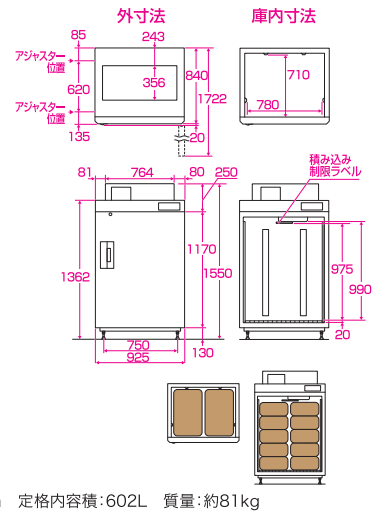

約5%の節電(当社比)を実現。
(通常玄米コース設定での比較。周囲温度によって異なります。)

扉に鍵付き

床板は結露防止ヒーター付き

いちばん結露しやすい前面にヒーターを
内蔵し、結露をしっかり防ぎます。

扉は180°全開!
米袋の出し入れ
ラクラク!!

玄米30kg
14袋
7横
農業用
コンテナ数
8個

単相100V
ARC-14CSF

490524932669
幅925×奥行860×高さ1875mm
定格内容積:798L 質量:約94kg

玄米30kg
7袋
3.5横

単相100V
ARC-07CSF

490524932683
幅811×奥行610×高さ1785mm 定格内容積:454L 質量:約70kg

玄米30kg
10袋
5横

単相100V
ARC-10CSF

490524932676
幅925×奥行860×高さ1550mm 定格内容積:602L 質量:約81kg

玄米30kg
21袋
10.5横

農業用
コンテナ数
12個

単相100V

ARC-21CSF

490524932652
幅1327×奥行890×高さ1875mm
定格内容積:1230L 質量:約120kg

別売品

可変棚 庫内の上部空間を有効活用

貯蔵物に合わせて、高さが変えられます。

●棚許容荷重=60kg ●棚ピッチ=50mm

ARC-07C用 AR-T07C(22段可変)
4905249302655