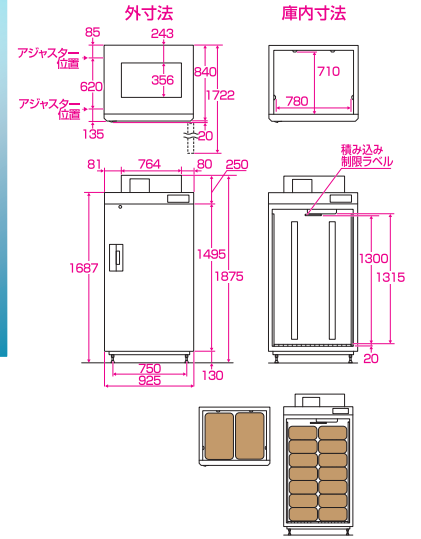

約5%の節電(当社比)を実現。
(通常玄米コース設定での比較。周囲温度によって異なります。)

扉に鍵付き

床板は結露防止ヒーター付き

いちばん結露しやすい前面にヒーターを
内蔵し、結露をしっかり防ぎます。

扉は180°全開!
米袋の出し入れ
ラクラク!!

玄米30kg
14袋
7横
農業用
コンテナ数
8個

単相100V
ARC-14CSF

4905249332669
幅925×奥行860×高さ1875mm
定格内容積:798L 質量:約94kg

玄米30kg
7袋
3.5横

単相100V

ARC-07CSF

4905249332683

農業用
コンテナ数
4個

幅811×奥行610×高さ1785mm 定格内容積:454L 質量:約70kg

玄米30kg
10袋
5横

単相100V

ARC-10CSF

4905249332676

農業用
コンテナ数
6個

幅925×奥行860×高さ1550mm 定格内容積:602L 質量:約81kg

玄米30kg
21袋
10.5横

農業用
コンテナ数
12個

単相100V

ARC-21CSF

4905249332652

幅1327×奥行890×高さ1875mm
定格内容積:1230L 質量:約120kg

別売品

可変棚 庫内の上部空間を有効活用

貯蔵物に合わせて、高さが変えられます。

●棚許容荷重=60kg ●棚ピッチ=50mm

ARC-07C用 AR-T07C(22段可変)
4905249302655

ARC-14C用 AR-T14C(22段可変)
4905249302631