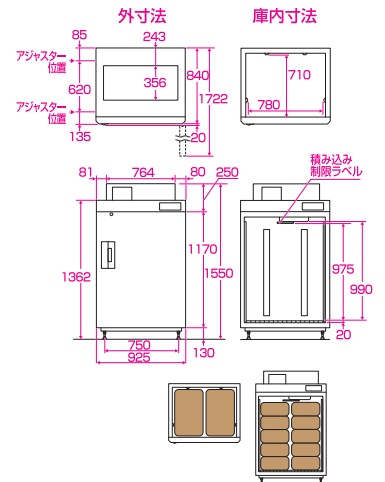

約5%の節電(当社比)を実現。
(通常玄米コース設定での比較。周囲温度によって異なります。)

扉に鍵付き

床板は結露防止ヒーター付き

いちばん結露しやすい前面にヒーターを
内蔵し、結露をしっかり防ぎます。

扉は180°全開!
米袋の出し入れ
ラクラク!!

玄米30kg
14袋
7横
農業用
コンテナ数
8個

単相100V
ARC-14CSF

4905249332669
幅925×奥行860×高さ1875mm
定格内容積:798L 質量:約94kg

玄米30kg
7袋
3.5横

単相100V

ARC-07CSF

4905249332683

農業用
コンテナ数
4個

幅811×奥行610×高さ1785mm 定格内容積:454L 質量:約70kg

玄米30kg
10袋
5横

単相100V

ARC-10CSF

4905249332676

農業用
コンテナ数
6個

幅925×奥行860×高さ1550mm 定格内容積:602L 質量:約81kg

玄米30kg
21袋
10.5横

農業用
コンテナ数
12個

単相100V

ARC-21CSF

4905249332652

幅1327×奥行890×高さ1875mm
定格内容積:1230L 質量:約120kg

別売品

可変棚 庫内の上部空間を有効活用

貯蔵物に合わせて、高さが変えられます。

●棚許容荷重=60kg ●棚ピッチ=50mm

ARC-07C用 AR-T07C(22段可変)
4905249302655

ARC-14C用 AR-T14C(22段可変)
4905249302631