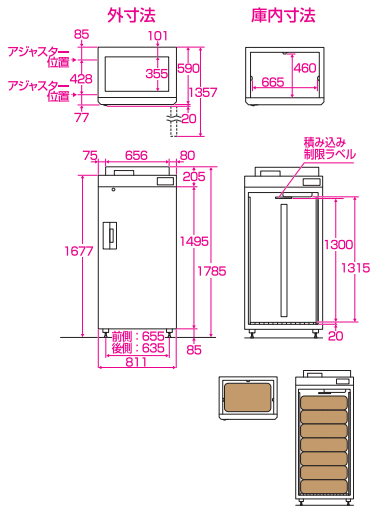

ARC-14BSF

4905249318069

農業用  
コンテナ数  
8個

幅926×奥行860×高さ1830mm 定格内容積:798L 質量:約92kg

玄米30kg

7袋

3.5俵

単相100V

ARC-07BSF

4905249318083

農業用  
コンテナ数  
4個

幅811×奥行610×高さ1785mm 定格内容積:454L 質量:約70kg

玄米30kg

10袋

5俵

単相100V

ARC-10BSF

4905249318076

農業用  
コンテナ数  
6個

幅926×奥行860×高さ1505mm 定格内容積:602L 質量:約79kg

玄米30kg

21袋

10.5俵

単相100V