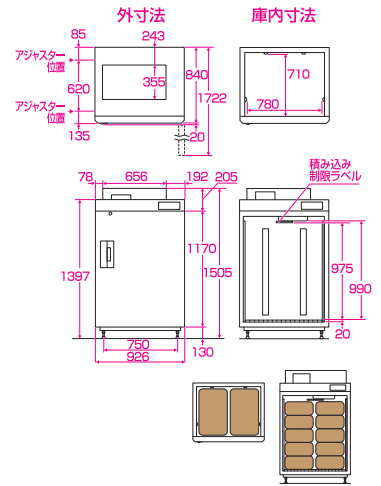

ARC-14BSF

4905249318069

農業用  
コンテナ数  
8個

幅926×奥行860×高さ1830mm 定格内容積:798L 質量:約92kg

玄米30kg

7袋

3.5俵

単相100V

ARC-07BSF

4905249318083

農業用  
コンテナ数  
4個

幅811×奥行610×高さ1785mm 定格内容積:454L 質量:約70kg

玄米30kg

10袋

5俵

単相100V

ARC-10BSF

4905249318076

農業用  
コンテナ数  
6個

幅926×奥行860×高さ1505mm 定格内容積:602L 質量:約79kg

玄米30kg

21袋

10.5俵

単相100V

ARC-21BSF

4905249318052

農業用  
コンテナ数  
12個

幅1327×奥行890×高さ1875mm 定格内容積:1230L 質量:約120kg