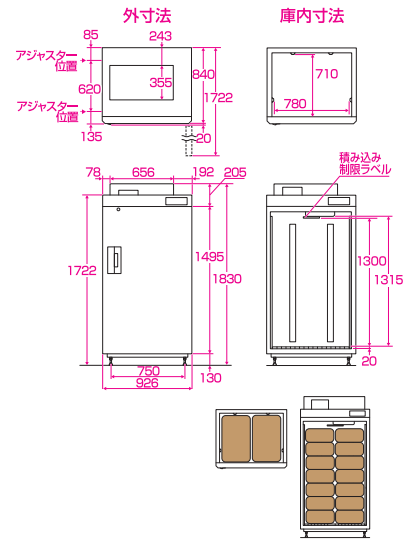

約5%の節電(当社比)を実現。  
(通常玄米コース設定での比較。周囲温度によって異なります。)

扉に  
鍵付き

床板は結露防止ヒーター付き  
いちばん結露しやすい前面にヒーターを  
内蔵し、結露をしっかり防ぎます。

扉は180°全開!  
米袋の出し入れ  
ラクラク!!

玄米30kg

14袋

7俵

単相100V

ARC-14BSF

4905249318069

農業用  
コンテナ数  
8個

幅926×奥行860×高さ1830mm 定格内容積:798L 質量:約92kg

玄米30kg

7袋

3.5俵

単相100V

ARC-07BSF

4905249318083

農業用  
コンテナ数  
4個

幅811×奥行610×高さ1785mm 定格内容積:454L 質量:約70kg

玄米30kg

10袋

5俵

単相100V