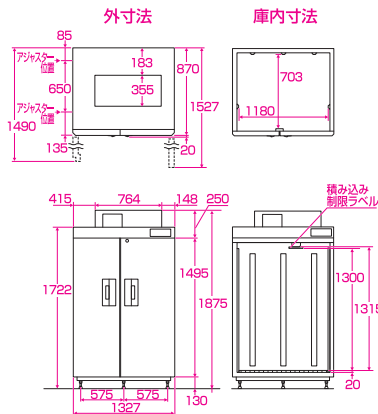

ARC-07BSF

4905249318083

農業用  
コンテナ数  
4個

幅811×奥行610×高さ1785mm 定格内容積:454L 質量:約70kg

玄米30kg

10袋

5俵

単相100V

ARC-10BSF

4905249318076

農業用  
コンテナ数  
6個

幅926×奥行860×高さ1505mm 定格内容積:602L 質量:約79kg

玄米30kg

21袋

10.5俵

単相100V

ARC-21BSF

4905249318052

農業用  
コンテナ数  
12個

幅1327×奥行890×高さ1875mm 定格内容積:1230L 質量:約120kg